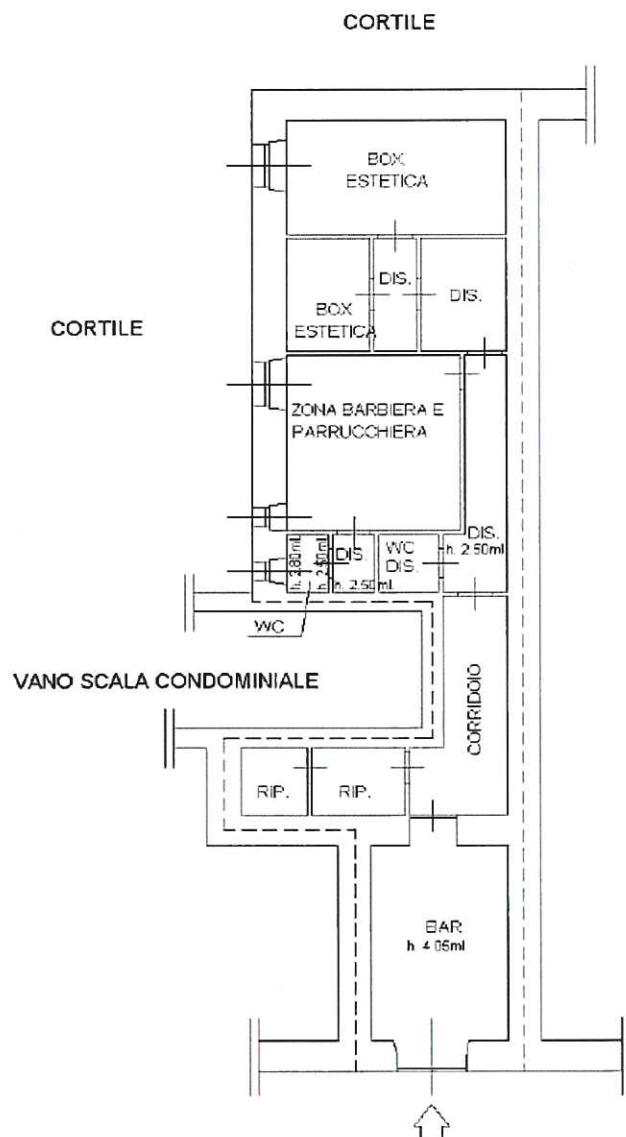

PIANTA PIANO TERRA

H = 3.80 ml.

STRADA - VIA SAN FRANCESCO D'ASSISI

Contattaci per una consulenza o
una valutazione gratuita del tuo
immobile.